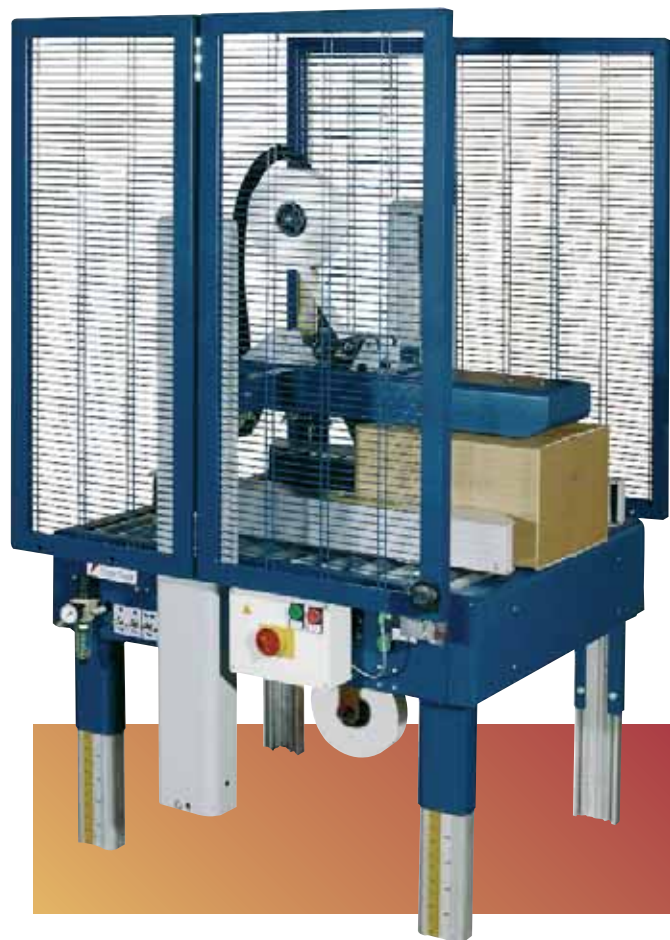

KLEBEBANDMASCHINEN

Sparen Sie Zeit durch hocheffizienten Kartonverschluss im Durchlaufverfahren.

Profitieren Sie von der einfachen Integrationsmöglichkeit in bereits bestehende Packstraßensysteme.

Die höhenverstellbaren Maschinen bestehen durch eine sehr solide Verarbeitung und ein sehr gutes Verschlussergebnis. Mit manueller oder pneumatischer Einstellung auf die zu verschließende Kartongröße lieferbar.

PP - AUTOMATENKLEBEBAND

- Transparent
- Synthetischer Kautschukkleber

Artikelnummer	Breite	Lauflänge je Rolle	Stärke
3950990T2	50 mm	990 lfm	30µ