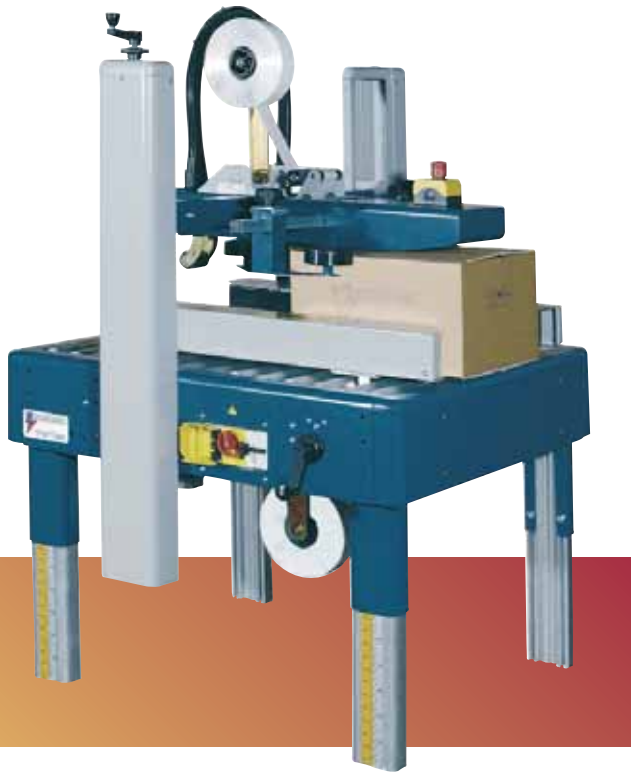

KLEBEBANDMASCHINEN

Sparen Sie Zeit durch hocheffizienten Kartonverschluss im Durchlaufverfahren.

Profitieren Sie von der einfachen Integrationsmöglichkeit in bereits bestehende Packstraßensysteme.

Die höhenverstellbaren Maschinen bestehen durch eine sehr solide Verarbeitung und ein sehr gutes Verschlussergebnis. Mit manueller oder pneumatischer Einstellung auf die zu verschließende Kartongröße lieferbar.

PP - AUTOMATENKLEBEBAND

- Transparent
- Synthetischer Kautschukkleber

Artikelnummer	Breite	Lauflänge je Rolle	Stärke
3950990T2	50 mm	990 lfm	30µ