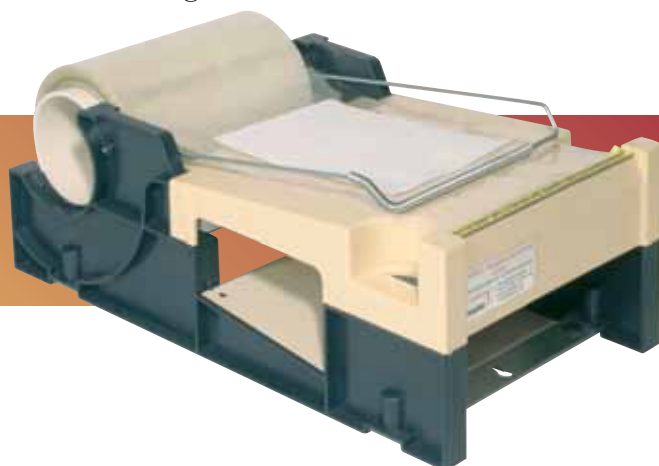

ADRESSENSCHUTZFOLIE

- Transparente Selbstklebefolie für den Etikettenschutz, Fracht- und Paketaufkleber
- Sehr hohe Klebekraft
- 30µ Bandstärke

Artikelnummer	Material	Breite	Lauflänge	VPE
L3813066	PP	130 mm	66 lfm	12 Rollen
L3815066	PP	150 mm	66 lfm	12 Rollen

ADRESSENSCHUTZGERÄT

- Abroller für Adressenschutzfolien 130 mm + 150 mm
- Aus Kunststoff
- Abrollgerät mit Messer
- Für Wand- und Tischmontage

Artikelnummer	Bandbreite
L60ADDRESS	bis 150 mm

BEGLEITPAPIERTASCHEN / AUFKLEBETASCHEN

- Begleitpapiertaschen aus Polyethylen
- Selbstklebende Rückseite mit Papierabdeckung
- Schützt ihre Dokumente vor Verschmutzung und Beschädigung

Artikelnummer	Größe	Innenmaße	Aufdruck	VPE
L80C6N	DIN C 6	160 x 110 mm	unbedruckt	1000 St.
L80C6B	DIN C 6	160 x 110 mm	„Rechnung - Lieferschein“ mehrsprachig	1000 St.
L80C5N	DIN C 5	225 x 160 mm	unbedruckt	500 St.
L80C5B	DIN C 5	225 x 160 mm	„Rechnung - Lieferschein“ mehrsprachig	500 St.
L80LDN	Lang DIN	225 x 110 mm	unbedruckt	1000 St.
L80LDB	Lang DIN	225 x 110 mm	„Rechnung - Lieferschein“ mehrsprachig	1000 St.