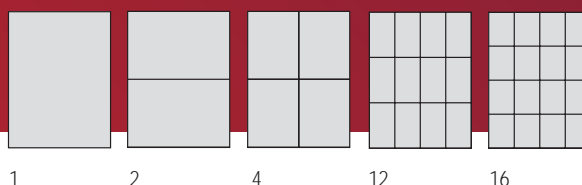

WELLPAPPE – FALTKARTONS ABGESTIMMT AUF DAS EURO-PALETTENMASS

1- und 2-wellig

- Außendecke und Innendecke braun
- Längsklappen mittig stoßend nach FEFCO 0201

Artikelnummer	Innenmaße (LxBxH)	Qualität	ca. Stück/Palette	Karton auf Palettenebene
L10281711	280 x 170 x 110 mm	2.30	960	16
L10281813	285 x 185 x 130 mm	1.10	800	16
L10361818	360 x 180 x 180 mm	2.70	480	12^{*C}
L10583830	580 x 380 x 300 mm	2.91	220	4
L10583840	580 x 380 x 400 mm	1.40	200	4
L10583846	580 x 380 x 460 mm	2.91	120	4
L10785844	780 x 580 x 440 mm	2.91	100	2
L10785875	785 x 585 x 750 mm	2.40	120	2
L10117855	1180 x 780 x 550 mm	2.40	120	1
L10117810	1180 x 780 x 1070 mm	2.40	120	1^{*A}
L10117810S	1180 x 780 x 1070 mm	2.91	120	1^{*B}

^{*A} Abklappbar auf 1 Längsseite bei Höhe 720 mm

^{*B} Exportqualität abklappbar auf 1 Längsseite bei Höhe 720 mm

^{*C} Mit überlappenden Außenklappen